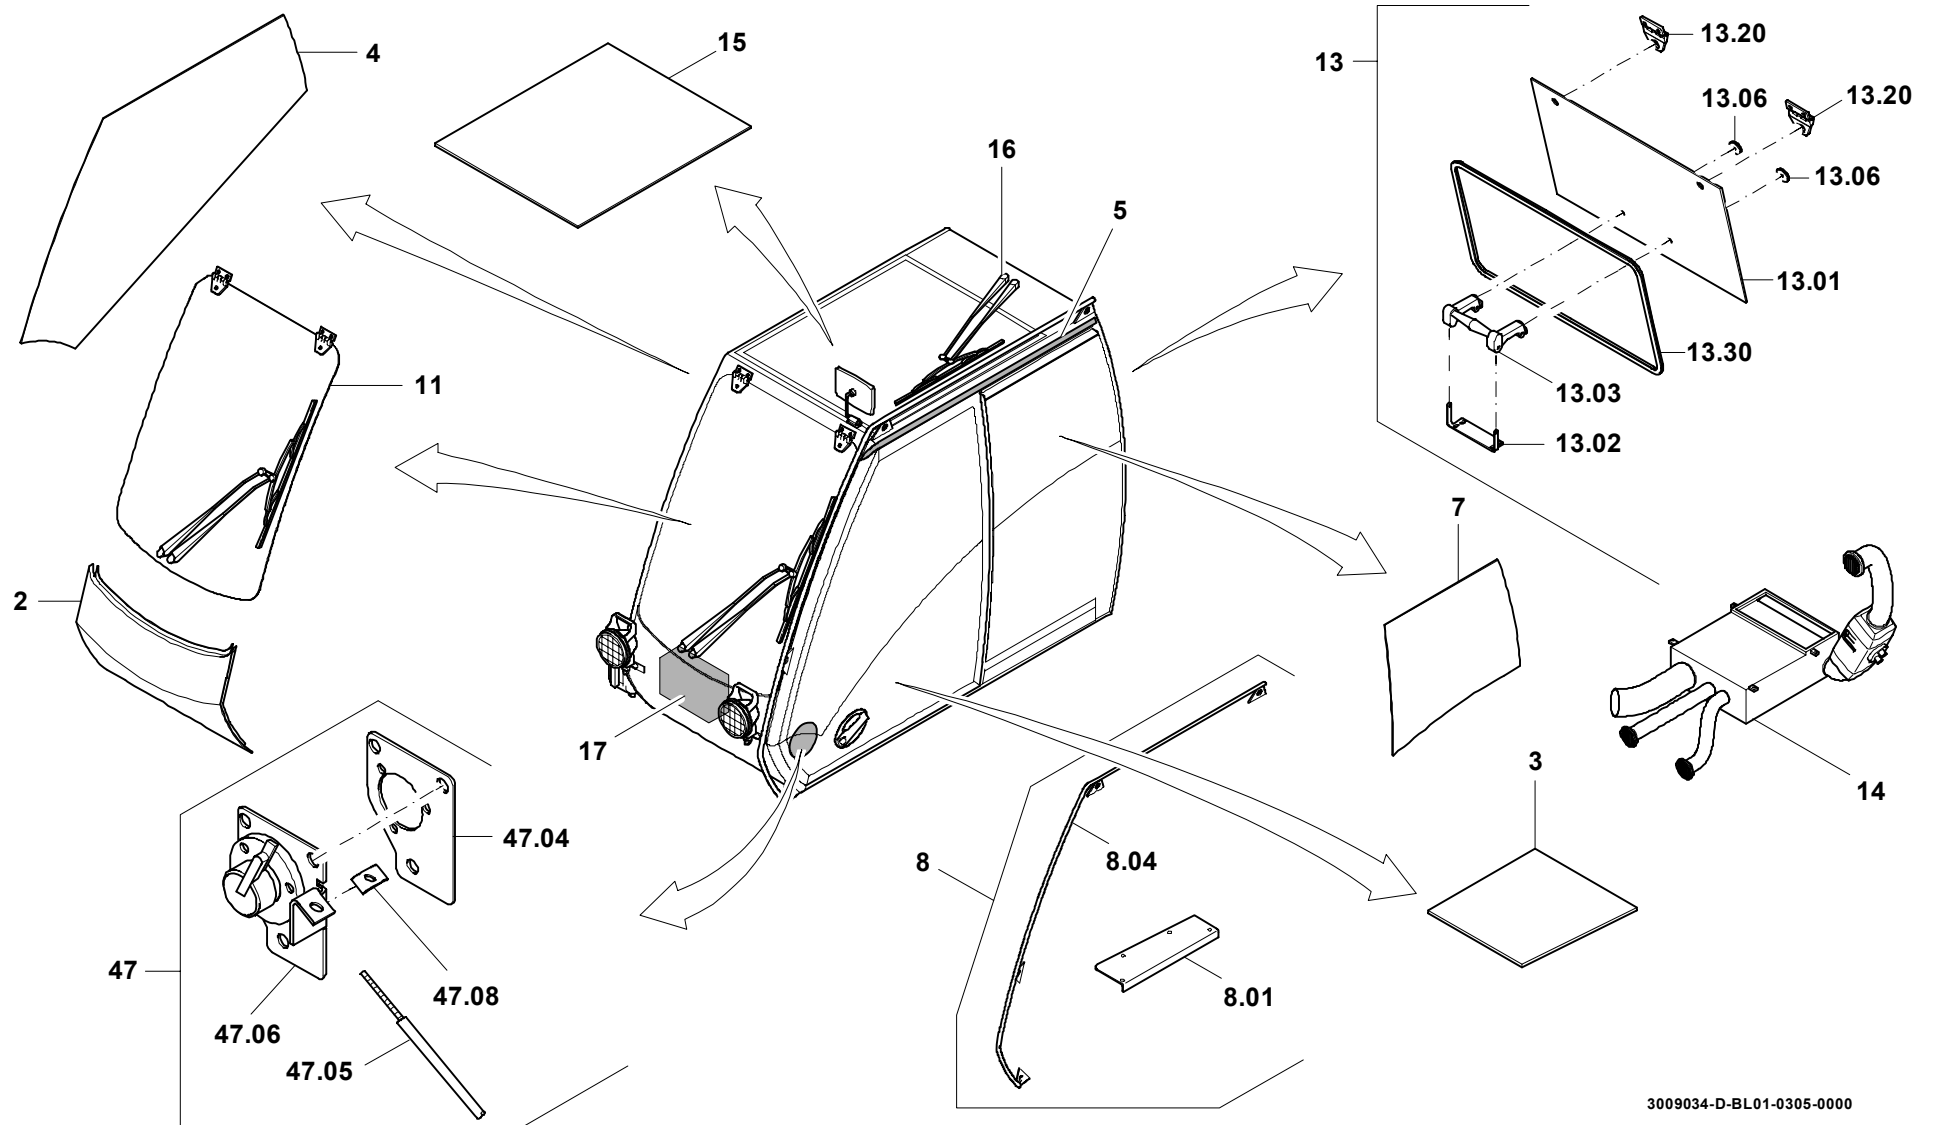

GROVE

KRANKABINE ZUSAMMENBAU
CRANE CABIN, ASSEMBLY

BILDTAFFEL
PICTORIAL DISPLAY

GMK 4080
BE 630
G 237

03.05

3009034-ETL D

1/3

3009034-D-BL01-0305-0000

GROVE
KRANKABINE ZUSAMMENBAU
CRANE CABIN, ASSEMBLY

 BILDТАFEL
 PICTORIAL DISPLAY

GMK 4080
BE 630
G 237

03.05

3009034-ETL D

2/3

3009034-D-BL02-0305-0000

GROVE

KRANKABINE ZUSAMMENBAU
CRANE CABIN, ASSEMBLY

BILDTAFEL
PICTORIAL DISPLAY

03.05

3009034-ETL D

3/3

GMK 4080
BE 630
G 237