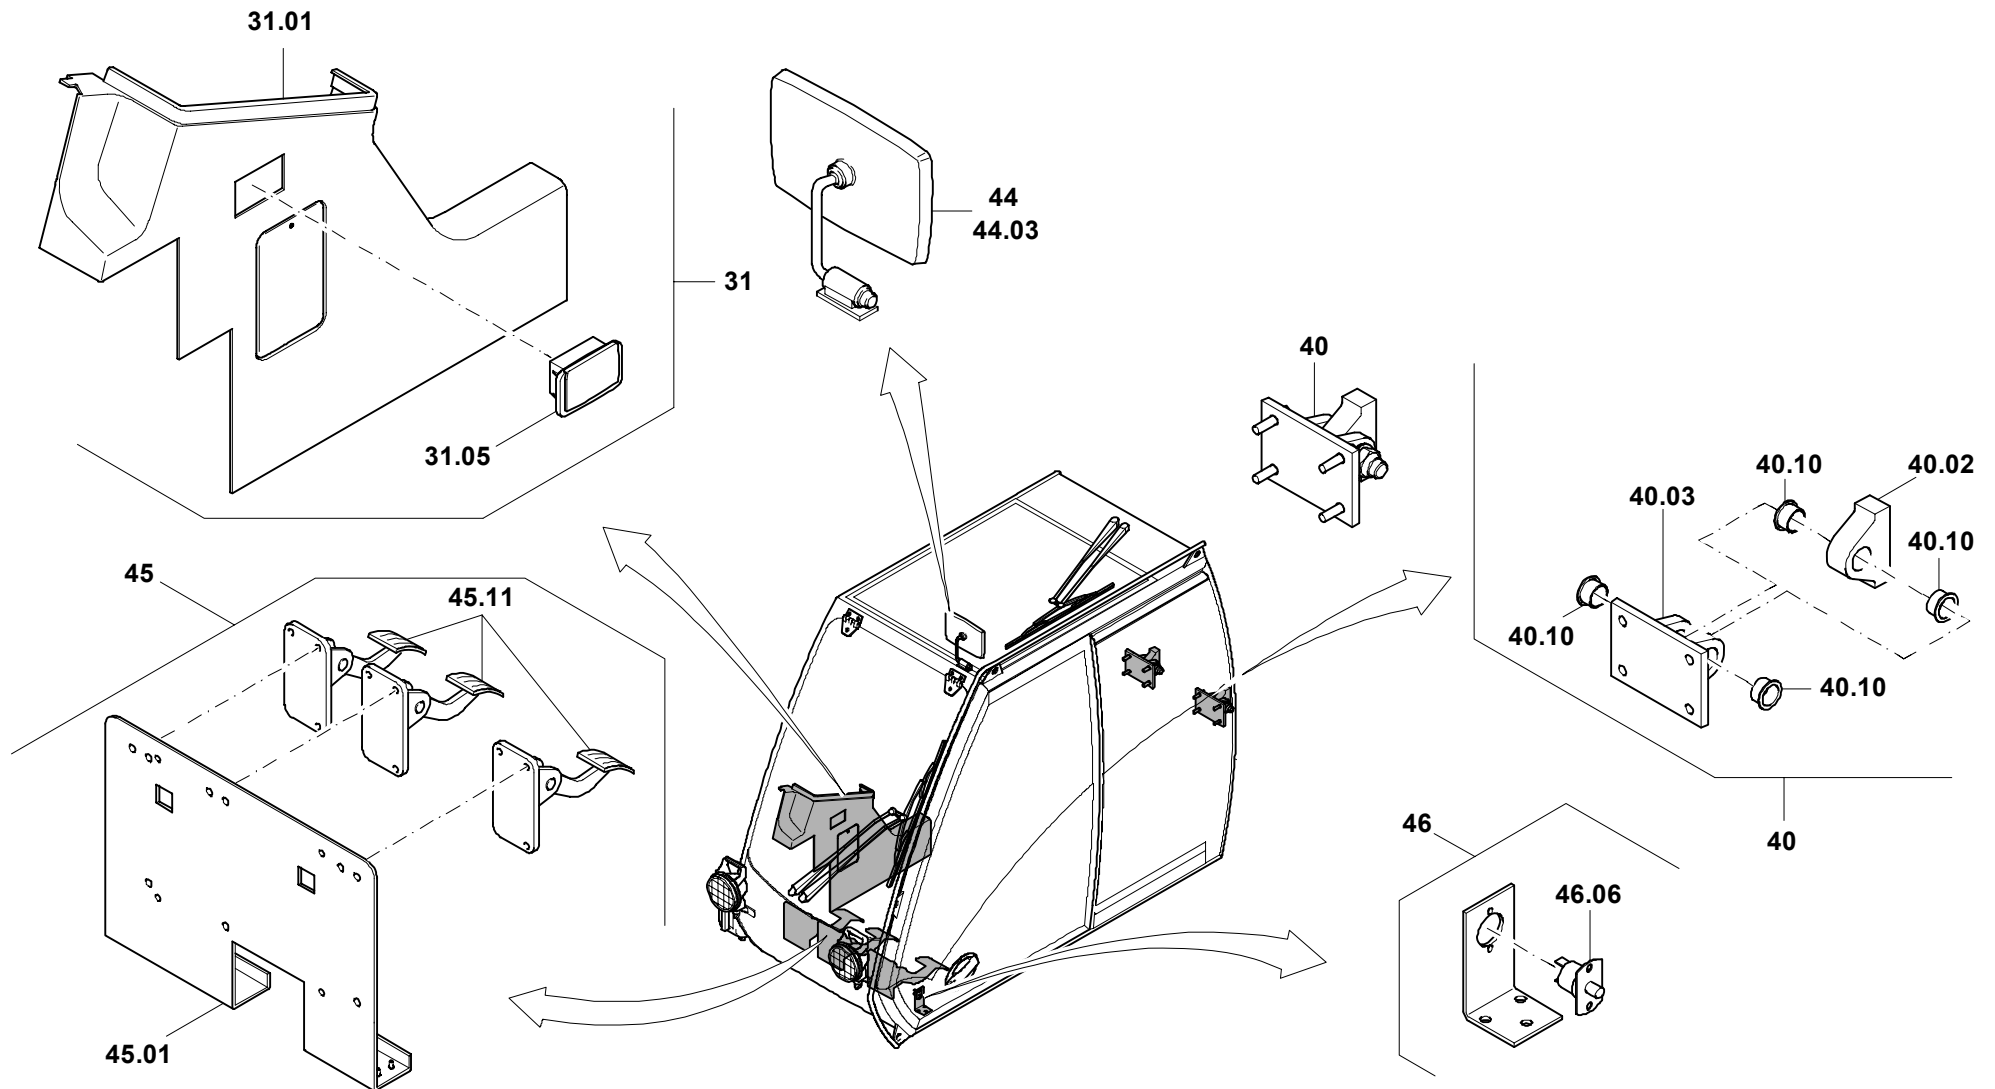

GROVE

KRANKABINE ZUSAMMENBAU
CRANE CABIN, ASSEMBLY

BILDTAFFEL
PICTORIAL DISPLAY

GMK 4080
BE 630
G 237

03.05

3009034-ETL D

1/3

3009034-D-BL01-0305-0000

GROVE
KRANKABINE ZUSAMMENBAU
CRANE CABIN, ASSEMBLY

 BILDТАFEL
 PICTORIAL DISPLAY

GMK 4080
BE 630
G 237

03.05

3009034-ETL D

2/3

3009034-D-BL02-0305-0000

GROVE

KRANKABINE ZUSAMMENBAU
CRANE CABIN, ASSEMBLY

BILDTAFEL
PICTORIAL DISPLAY

03.05

3009034-ETL D

3/3

GMK 4080
BE 630
G 237